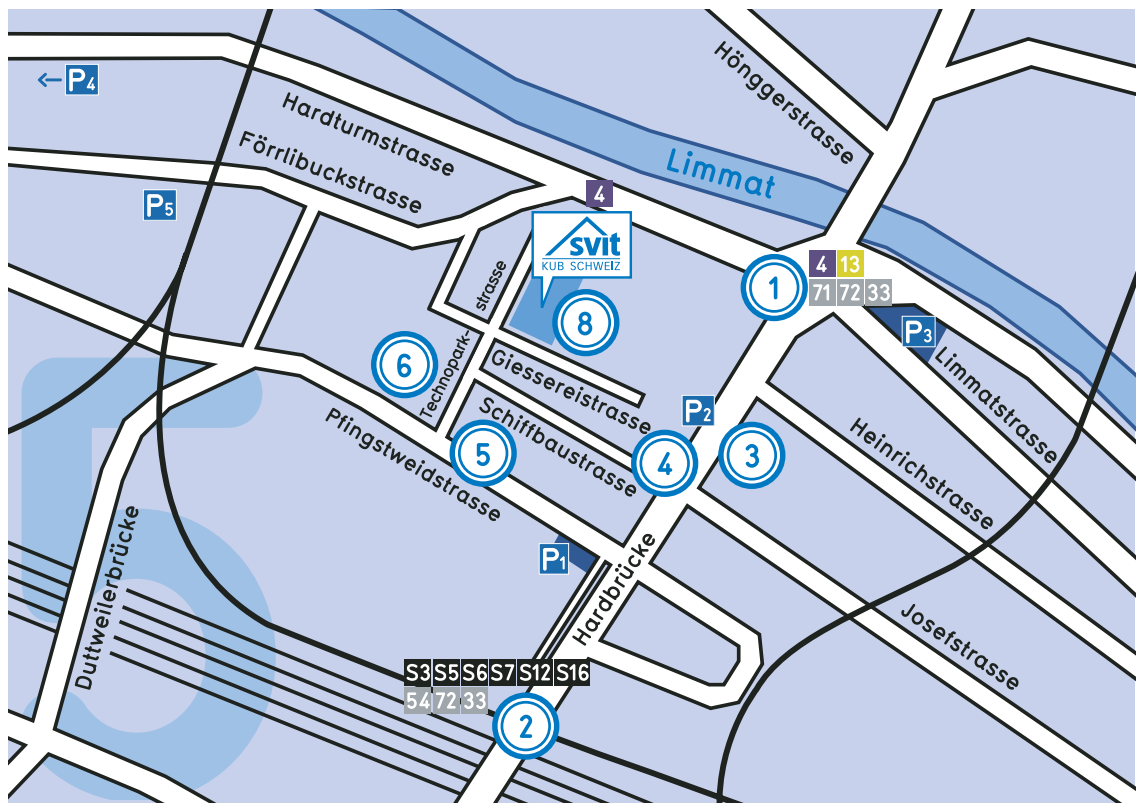

KUB Schweiz – verkehrsgünstig gelegen

- 1 Escher-Wyss-Platz
- 2 Bahnhof Hardbrücke
- 3 Cinemax
- 4 Schiffbau
- 6 Novotel Zürich City-West
- 7 Technopark
- 8 Giessereihalle, Puls 5

- P1 Parkhaus «Pfungstweid», Pfungstweidstrasse 1
- P2 Parkplätze Hardstrasse unter Hardbrücke
- P3 Parkhaus KVZ, Limmatstrasse 310
- P4 Park + Ride Hardturm, Bernerstrasse 1
- P5 Parkhaus West, Förrlibuckstrasse 151