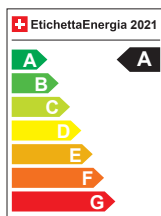

smart EQ fortwo da CHF 179.-/mese.

Con la smart EQ fortwo guidare in città è ecologico: 100% elettrica, con zero emissioni locali. Lancia un segnale a favore dell'elettromobilità.

» Cars can be good.

smart EQ fortwo	CHF 26 400.-
4,5% Premio Star	CHF 1188.-
2,5% Bonus ambiente	CHF 660.-
13% Sconto flotte	CHF 3432.-
Il tuo vantaggio di prezzo	CHF 5280.-
Prezzo di acquisto in contanti	CHF 21 120.-
Con leasing all'1,9% da	CHF 179.-/mese

In base al modello, l'offerta può essere cumulabile con altre promozioni smart. Per maggiori informazioni relative alle nostre condizioni flotte smart puoi rivolgerti al tuo partner smart.

smart EQ fortwo, 82 CV (60 kW), prezzo di acquisto in contanti: CHF 21 120.- (valore della vettura CHF 26 400.- meno un vantaggio di prezzo di CHF 5280.-). smart swissintegral inclusa (con 3 anni di garanzia gratuita e 10 anni di assistenza gratuita, entrambe fino a 80 000 km, fa stato il criterio raggiunto per primo). 19,7 kWh/100 km, 0 g CO₂/km, categoria di efficienza energetica: A. Esempio di leasing: durata contrattuale: 48 mesi, percorrenza annua: 10 000 km, tasso annuo